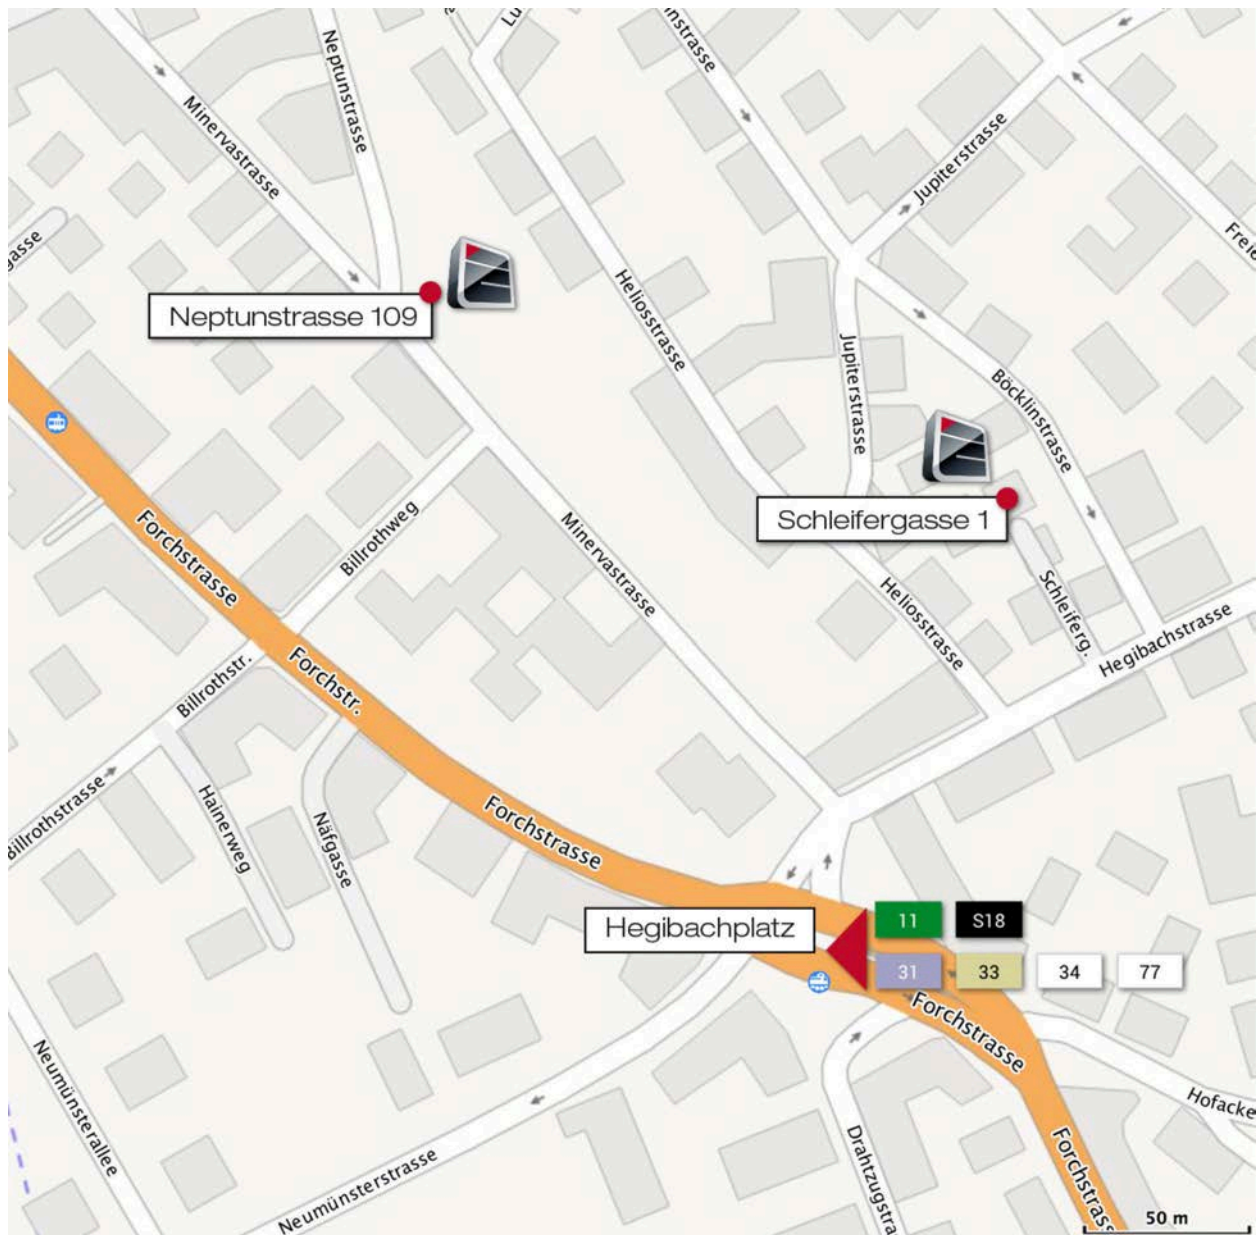

## Anfahrtsplan

Schulungsräume      Beim Hegibachplatz: **Neptunstrasse 109, 8032 Zürich**  
(5 Min. ab Bahnhof Stadelhofen)

Office                      **Schleifergasse 1, 8032 Zürich**

Postanschrift              EXTRAKT GmbH, Postfach 35, 8126 Zumikon